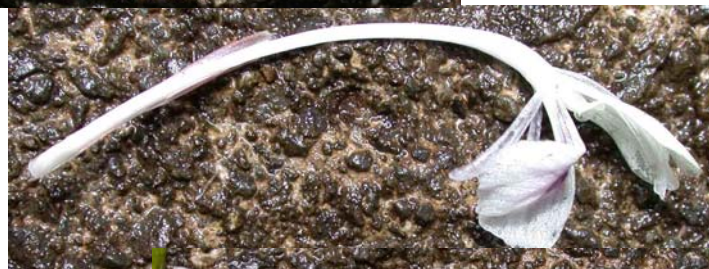

14273

14274