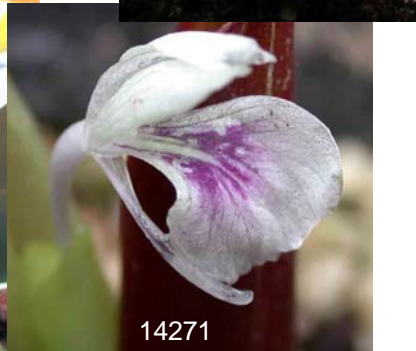

Kaempferia rubromarginata (S.Q. Tong) R.J. Seale,

syn.: *Stahlianthus rubromarginatus* S.Q. Tong

Native to
China:
Yunnan.

12840

R. Baker

12839

**Lyon 2003.0153,
Nong Nooch 10471.**

14275

14271

14273

14274

14279

14272

14277

14276

14278