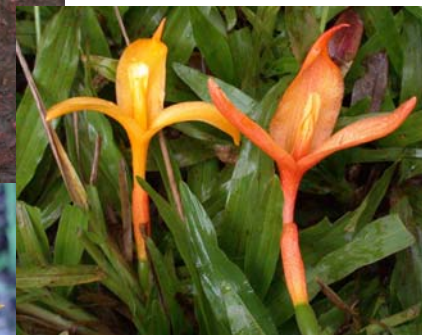

1947

R.Hirano

Burbidgea schizocheila Hackett

Native to
Borneo.

1948

L-86.0649, from Potsdam B.G., Germany, via
Edinburgh 720433.

12073

12075

12076

12072

12074

R.Baker

12077
R.Baker
12078

L-93.0039, from Alan Carle.
Voucher: KES 145 - HLA.

7986
Eleanore
Burson
7985

6577 -
C.Specht