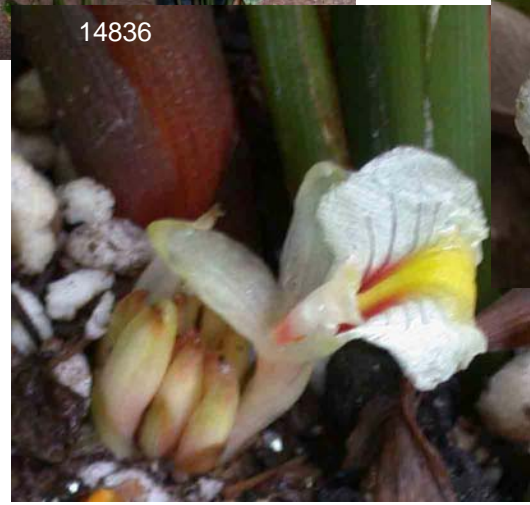

Elettariopsis rugosa (Y.K. Kam) C.K. Lim

14835

R. Baker

14834

14836

14839

14840

Native to Malaya. Folia
Malaysiana 4(3-4): 217.
2003. Syn.: *E. smithiae*
Y. K. Kam var. *rugosa*.
Notes Roy. Bot. Gard.
Edinburgh 40(1): 150.
1982.

14837

14838

14844

14841

14843

14842

Zin_Elettariopsis_rugosa_w

Lyon 2003.0189, Australia: Alan Carle 00573, as *Boesenbergia* sp. Plantings: 14 Jul 2005 (1), **H25**, mauka edge of Inspiration Point lawn, just below *Lagerstroemia*. / 6 Aug 07 (3) **MLMauka**, just below road, just ewa/mauka of *Cycas bougainvilleana*.